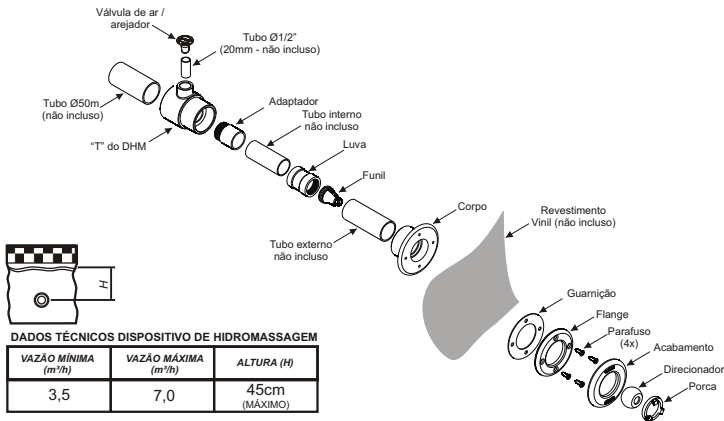

## INTRODUÇÃO

Este guia prático fornece orientações básicas para instalação do dispositivo de hidromassagem com prolongador para piscina de vinil.

## ESPECIFICAÇÕES TÉCNICAS

No ato do recebimento verifique se todos os componentes estão na embalagem do produto.

DADOS TÉCNICOS DISPOSITIVO DE HIDROMASSAGEM

VAZÃO MÍNIMA (m³/h)	VAZÃO MÁXIMA (m³/h)	ALTURA (H)
3,5	7,0	45cm (MÁXIMO)

## INSTALAÇÃO

O dispositivo deve ser posicionado abaixo da lâmina d'água. A profundidade máxima de instalação do DHM não deverá exceder a 45cm contados a partir da lâmina, conforme cota (H). Antes de instalar o produto faça uma avaliação prévia do posicionamento do mesmo, visando atender o local desejado de atuação da hidromassagem no corpo do banhista.